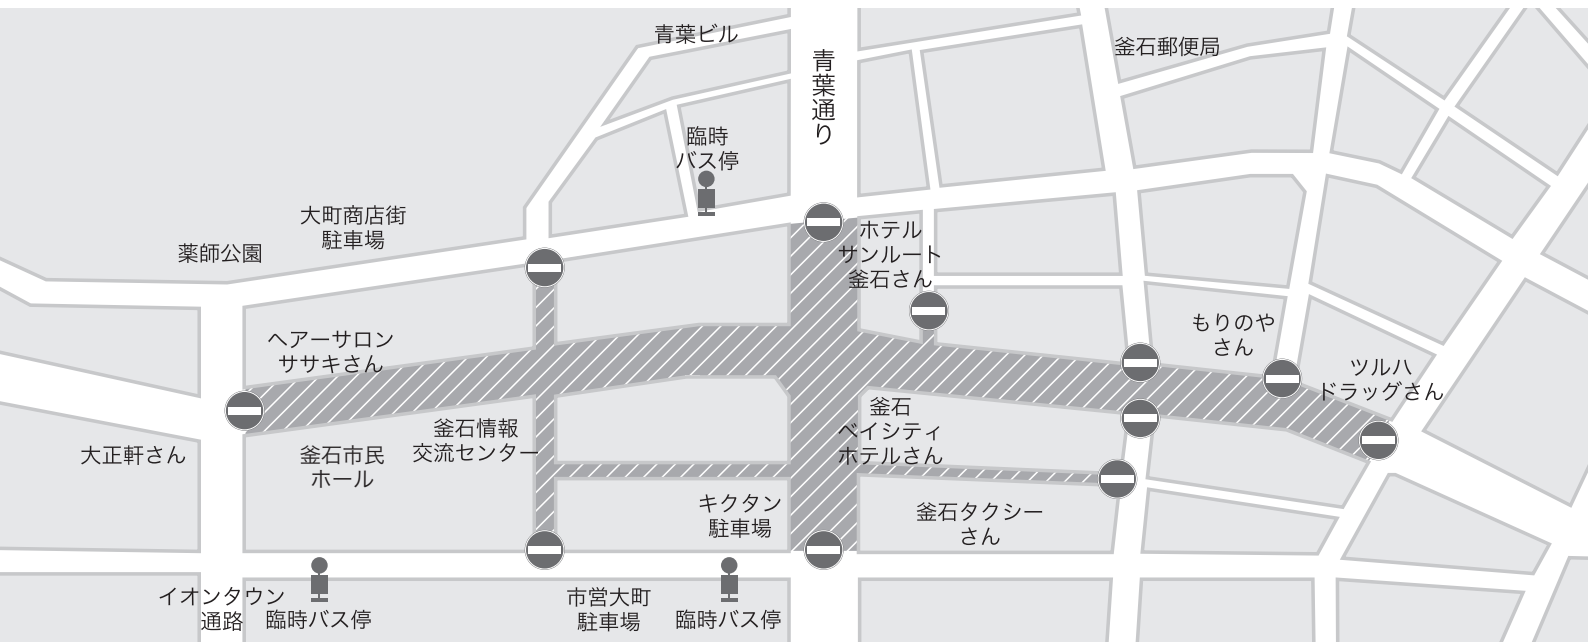

「第30回釜石よいさ」 開催に伴う交通規制のご案内

～以下の地図上の斜線エリアは、釜石よいさ開催に伴う交通規制の対象となります～

8月4日(土)15時30分～20時30分

この間は車両の走行が出来ません

※状況により解除が早まる場合があります

- エリア内の駐車場からの出庫も出来なくなりますのでご注意ください。
- 道路沿いのパーキングスポットへの駐車も出来ません。
⇒13時以降のパーキングスポットへの駐停車については、
退出時間の確認のためのお声掛けをさせて頂く場合があります。
- 規制エリア外周の通りは通常の対面通行となりますが、道幅が狭い場所がありますので
走行の際は歩行者・対向車にくれぐれもご注意ください。
- 岩手県交通のバスは運行ルートが変わりますのでご了承下さい。

大変ご迷惑をおかけしますが、第30回釜石よいさの開催にあたり、市民の皆様のご理解とご協力をよろしくお願いいたします。

市街地エリア(市内東部地区)の皆様へ

上記の開催にあたりまして、市街地エリア(市内東部地区)にお住まい及びお勤めの皆様には、交通規制のほか大勢のご来場者などにより、お手数やご迷惑をお掛けするケースが発生してしまうかもしれません。大変申し訳ございませんが、釜石よいさの開催に何とぞご理解とご協力を頂けますようよろしくお願い致します。