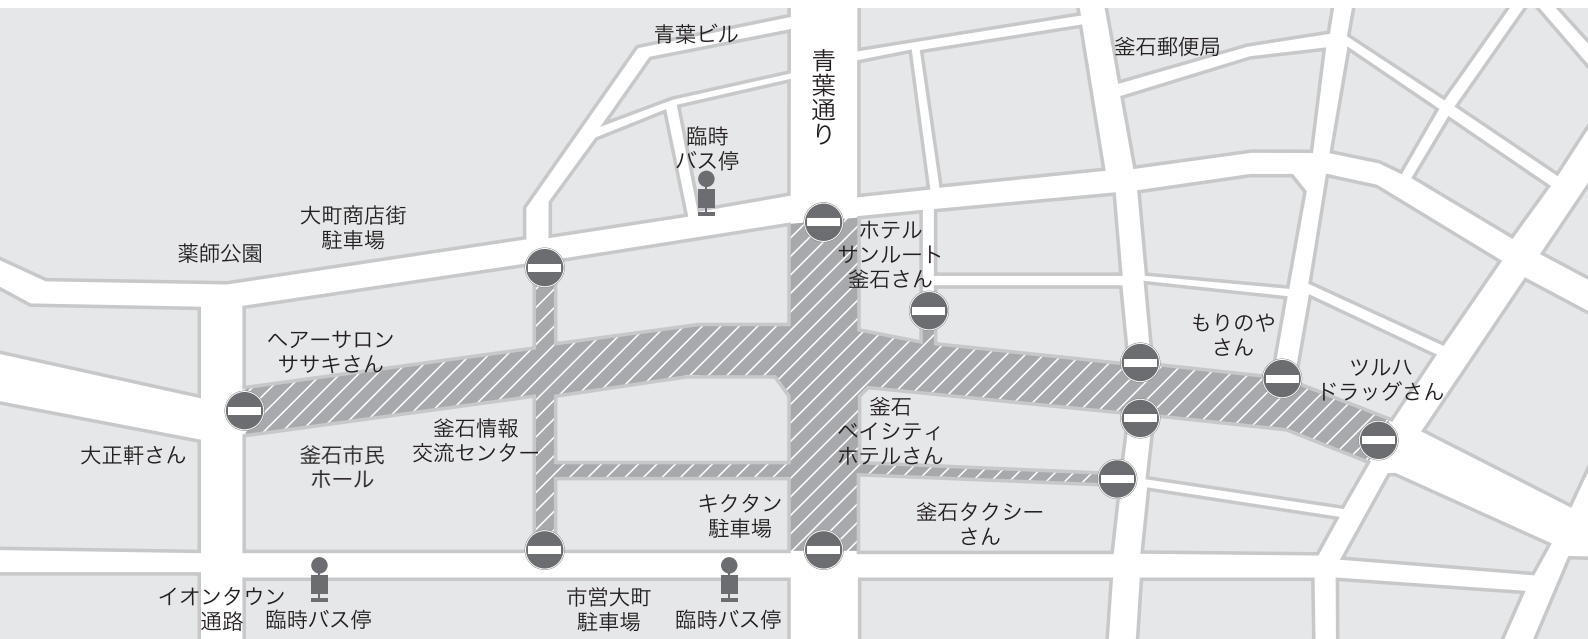

「第31回釜石よいさ」 開催に伴う交通規制のご案内

～以下の地図上の斜線エリアは、釜石よいさ開催に伴う交通規制の対象となります～

8月3日(土)15時30分～20時00分

この間は車両の走行が出来ません

※状況により解除が早まる場合があります

- エリア内の駐車場からの出庫も出来なくなりますのでご注意ください。
- 道路沿いのパーキングスポットへの駐車も出来ません。
⇒13時以降のパーキングスポットへの駐停車については、
退出時間の確認のためのお声掛けをさせて頂く場合があります。
- 規制エリア外周の通りは通常の対面通行となりますが、道幅が狭い場所がありますので
走行の際は歩行者・対向車にくれぐれもご注意ください。
- 岩手県交通のバスは運行ルートが変わりますのでご了承下さい。

大変ご迷惑をおかけしますが、第31回釜石よいさの開催にあたり、市民の皆様のご理解とご協力をよろしくお願いいたします。

市街地エリア(市内東部地区)の皆様へ

上記の開催にあたりまして、市街地エリア(市内東部地区)にお住まい及びお勤めの皆様には、交通規制のほか大勢のご来場者などにより、お手数やご迷惑をお掛けするケースが発生してしまうかもしれません。大変申し訳ございませんが、釜石よいさの開催に何とぞご理解とご協力を頂けますようよろしくお願い致します。